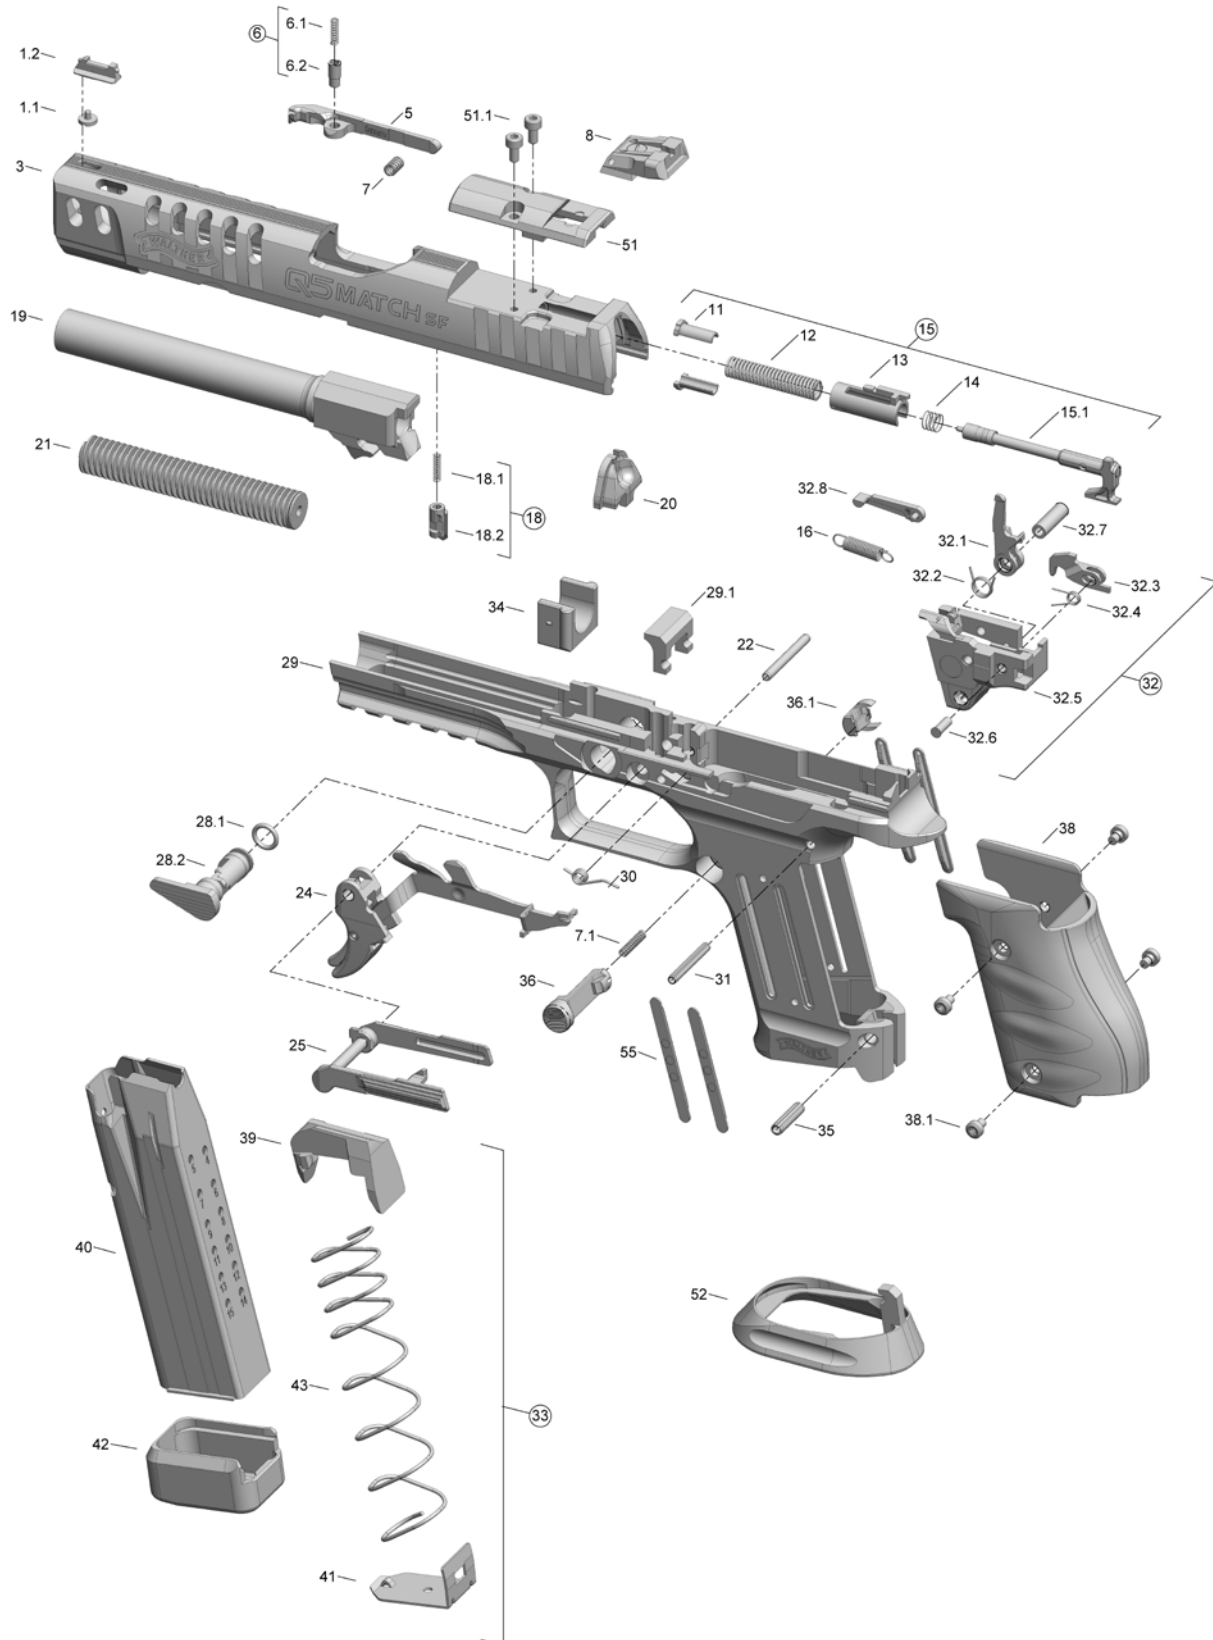

9mm x 19, 9mm x 21

Rev. c

Katalog Nr.: 283 00 01, 283 01 41, 283 03 53, 283 04 18, 283 64 91, 283 73 58,
283 73 66, 283 73 44, 283 75 36, 284 07 66

Standardteile				
Item# Pos. Nr.	Part# Artikel-Nr.	Benennung	Designation	PG
1.1	2698331	Schraube Korn	Screw, front sight	B
1.2	-	<i>Siehe modelspezifische Tabelle</i>	<i>See model specific table</i>	
3	2830361	Verschluss 9mmx19 ET	Slide 9mmx19 ET	M2
5	2813432	Auszieher	Extractor	S
6	2627582	Auszieherstift kpl.	Extractor plunger assembly	E
6.1	2627574	Feder zum Auszieherstift	Spring for extractor plunger	A
6.2	2627566	Auszieherstift	Extractor plunger	A
7	2624214	Druckfeder zu Auszieher	Spring for extractor	A
7.1	2805642	Magazinhalterfeder	Spring for magazine release	A
11	2804255	Federstütze	Striker spring keeper	C
12	2627370	Schlagfeder	Striker spring	A
13	2627353	Stützhülse	Striker guide	A
14	2627337	Rückspringfeder	Striker return spring	A
15	2807998	Schlagbolzen kpl.	Striker assembly	A1
15.1	2807921	Schlagbolzen	Striker	X
16	-	<i>Siehe modelspezifische Tabelle</i>	<i>See model specific table</i>	
18	2811031	Schlagbolzensicherung kpl.	Safety plunger assembly	H
18.1	2762781	Feder zu Schlagbolzensicherung	Spring for safety plunger	A
18.2	2840685	Schlagbolzensicherung	Safety plunger	F
19	-	<i>Siehe modelspezifische Tabelle</i>	<i>See model specific table</i>	
20	2805138	Verschlusskappe	Slide end cap	M
21	2830248	Schließfedereinheit kpl.	Guide rod assembly	X
22	2625458	Spannstift 3x28	Pin 3x28	A
24	-	<i>Siehe modelspezifische Tabelle</i>	<i>See model specific table</i>	
25	2770024	Fanghebel kpl. AM	Slide stop lever assembly AM	F1
28.1	2783860	O-Ring zum Laufhalter	O-ring for take down lever	A
28.2	2830281	Laufhalter	Take down lever	R1
29	2830345	Griffstück ET	Frame ET	Y2
29.1	2830272	Laufauflager	Locking block	I1
30	2830051	Fanghebelfeder	Slide stop lever spring	A
31	2762838	Spannstift 3x24	Pin 3x24	A
32	-	<i>Siehe modelspezifische Tabelle</i>	<i>See model specific table</i>	
32.1	2698307-NA	Stütze	Single action lever	M
32.2	2624672	Feder zur Stütze	Spring for single action lever	A
32.3	-	<i>Siehe modelspezifische Tabelle</i>	<i>See model specific table</i>	
32.4	2624567	Feder zum Fangstück	Spring for single action sear	A
32.5	-	<i>Siehe modelspezifische Tabelle</i>	<i>See model specific table</i>	
32.6	2624541	Stift zum Fangstück	Sear pin	A
32.7	2656477	Hülse zum Abzuggehäuse	Single action lever pin	C
32.8	2813424	Verstellbare Steuerung	Adjustable trigger bar guide	A
33	-	<i>Siehe modelspezifische Tabelle</i>	<i>See model specific table</i>	
34	2830116	Einlage Verschlussführung	Insert	A
35	2788772	Spannstift 4x16	Pin 4x16	A